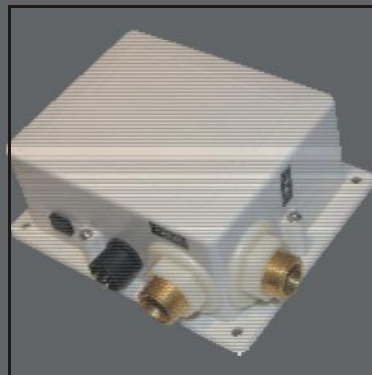

Aquasensor

- Voor montage aan de muur. De hoofdcomponenten inclusief de batterijen zijn gemonteerd in een controlebox voor montage onder de wastafel.
- Vaste watertemperatuur. Vóórgemengd of alleen koud water.
- Voor een correcte afstelling van de waterstroom dient de aanvoerleiding aangesloten te worden op een hoekstopkraantje (niet meegeleverd).
- Flexibele aansluitslang met 1/2" wartel meegeleverd.
- Werkt 6 jaar op 4 Alkaline batterijen AA bij gemiddeld 100 cycli per dag (meegeleverd).

HANDSFREE SENSOR KRANEN

AGGVO – Middenweg 465 D
1704 BC Heerhugowaard +31(0)6-14645681

www.aggvo.nl

info@aggvo.nl

Stijvolle,
verzonken,
design
perlator.
Diefstal veilig.

Hoofdcomponenten in
controlebox voor
montage onder de
wastafel. Tevens
voorzien van batterij
compartiment. Afmeting
bxhxd: 150x120x63 mm