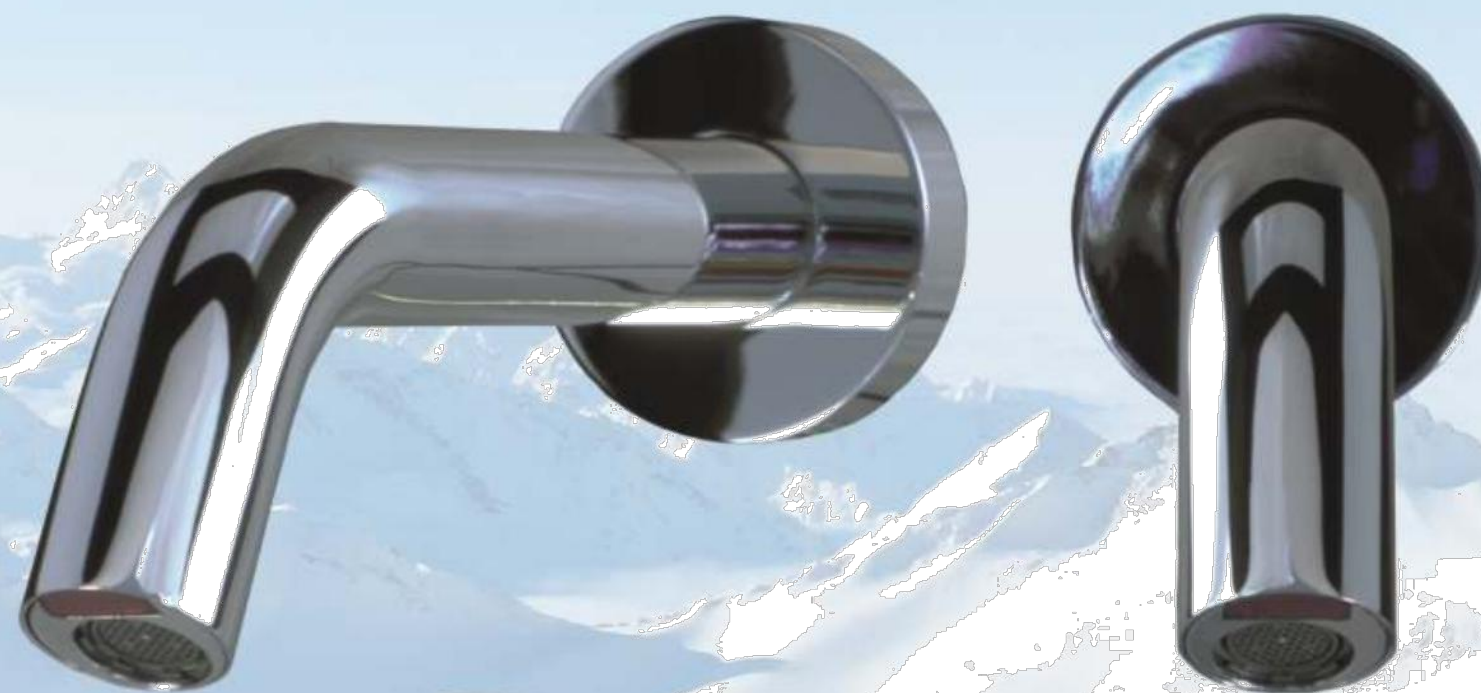

Aquasensor

- Voor montage aan de muur. De hoofdcomponenten inclusief de batterijen zijn gemonteerd in een controlebox voor montage onder de wastafel.
- Vaste watertemperatuur. Vóórgemengd of alleen koud water.
- Voor een correcte afstelling van de waterstroom dient de aanvoerleiding aangesloten te worden op een hoekstopkraantje (niet meegeleverd).
- Flexibele aansluitslang met 1/2" wartel meegeleverd.
- Werkt 6 jaar op 4 Alkaline batterijen AA bij gemiddeld 100 cycli per dag (meegeleverd).

HANDSFREE SENSOR KRANEN

AGGVO – Middenweg 465 D
1704 BC Heerhugowaard +31(0)6-14645681

www.aggvo.nl

info@aggvo.nl

Stijvolle,
verzonken,
design
perlator.
Diefstal veilig.

Hoofdcomponenten in
controlebox voor
montage onder de
wastafel. Tevens
voorzien van batterij
compartiment. Afmeting
bxhxd: 150x120x63 mm