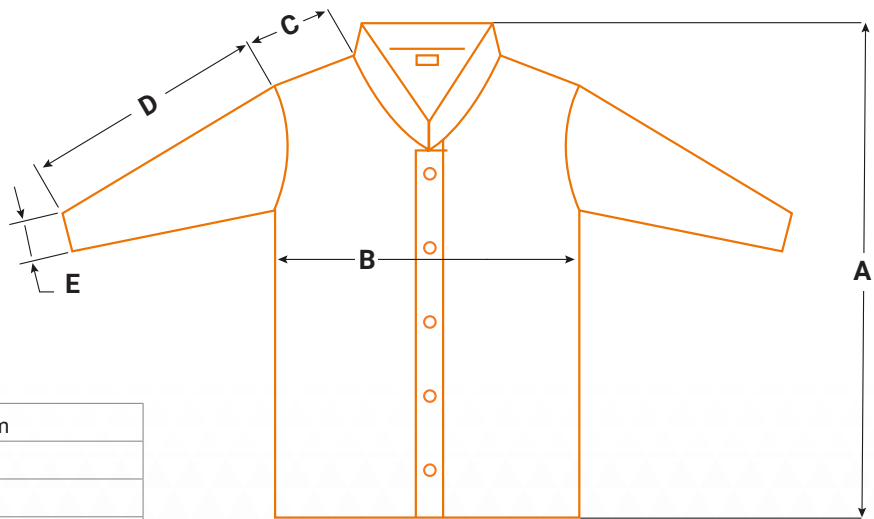

(WAS)VOORSCHRIFTEN

Voor eenmalig gebruik, dus niet wasbaar.

MAATVOERING (in cm)

Maat	A	B	C	D	E*
M	95	65	18	54	16
L	100	67	18	57	16
XL	105	69	19	60	16
2XL	110	71	20	63	16
3XL	115	73	21	66	16