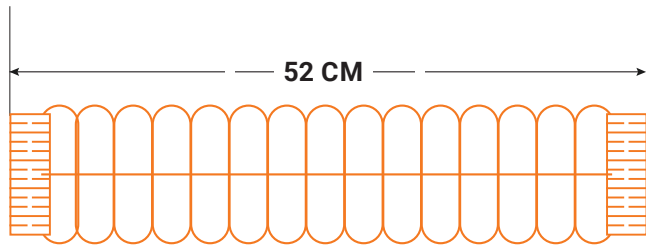

(WAS)VOORSCHRIFTEN

Voor eenmalig gebruik, dus niet wasbaar.

PRODUCT DETAILS

Materiaal	Non woven PP
Kleur	wit*
Maat (in cm)	52
Afwerking	V.v. latexvrij elastiek
Kleinste eenh.	Per bundel à 100 stuks verpakt

ORDER INFORMATIE

Kleur*	Artikel nr.	Verpak. eenheid
Wit	5.09.55.101.00	1.000 stuks (10x100)
Blauw	5.09.55.105.00	1.000 stuks (10x100)
Geel	5.09.55.106.00	1.000 stuks (10x100)
Groen	5.09.55.107.00	1.000 stuks (10x100)
Rood	5.09.55.108.00	1.000 stuks (10x100)